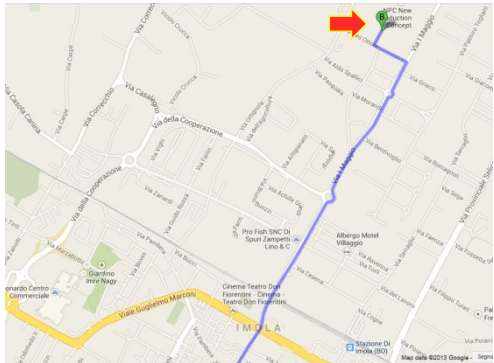

(tratto dal dialogo con papa Francesco durante la Veglia di Pentecoste, sabato 18 maggio 2013)

Per raggiungere il Maglificio Adele

Per chi arriva dal centro di Imola

Prendere via I Maggio e percorrerla in direzione dell'autostrada, superare due rotonde. Terminato lo spartitraffico, svoltare nella prima strada a sinistra, via Nicoli. Svoltare poi sulla prima strada a destra, via Malatesta.

Per chi arriva da Lugo, Mordano, ...

Prendere via Gambellara/I Maggio e percorrerla in direzione centro. Dopo la rotonda all'incrocio con via Lasie, girare nella prima strada a destra, via Nicoli. Svoltare poi sulla prima strada a destra, via Malatesta.